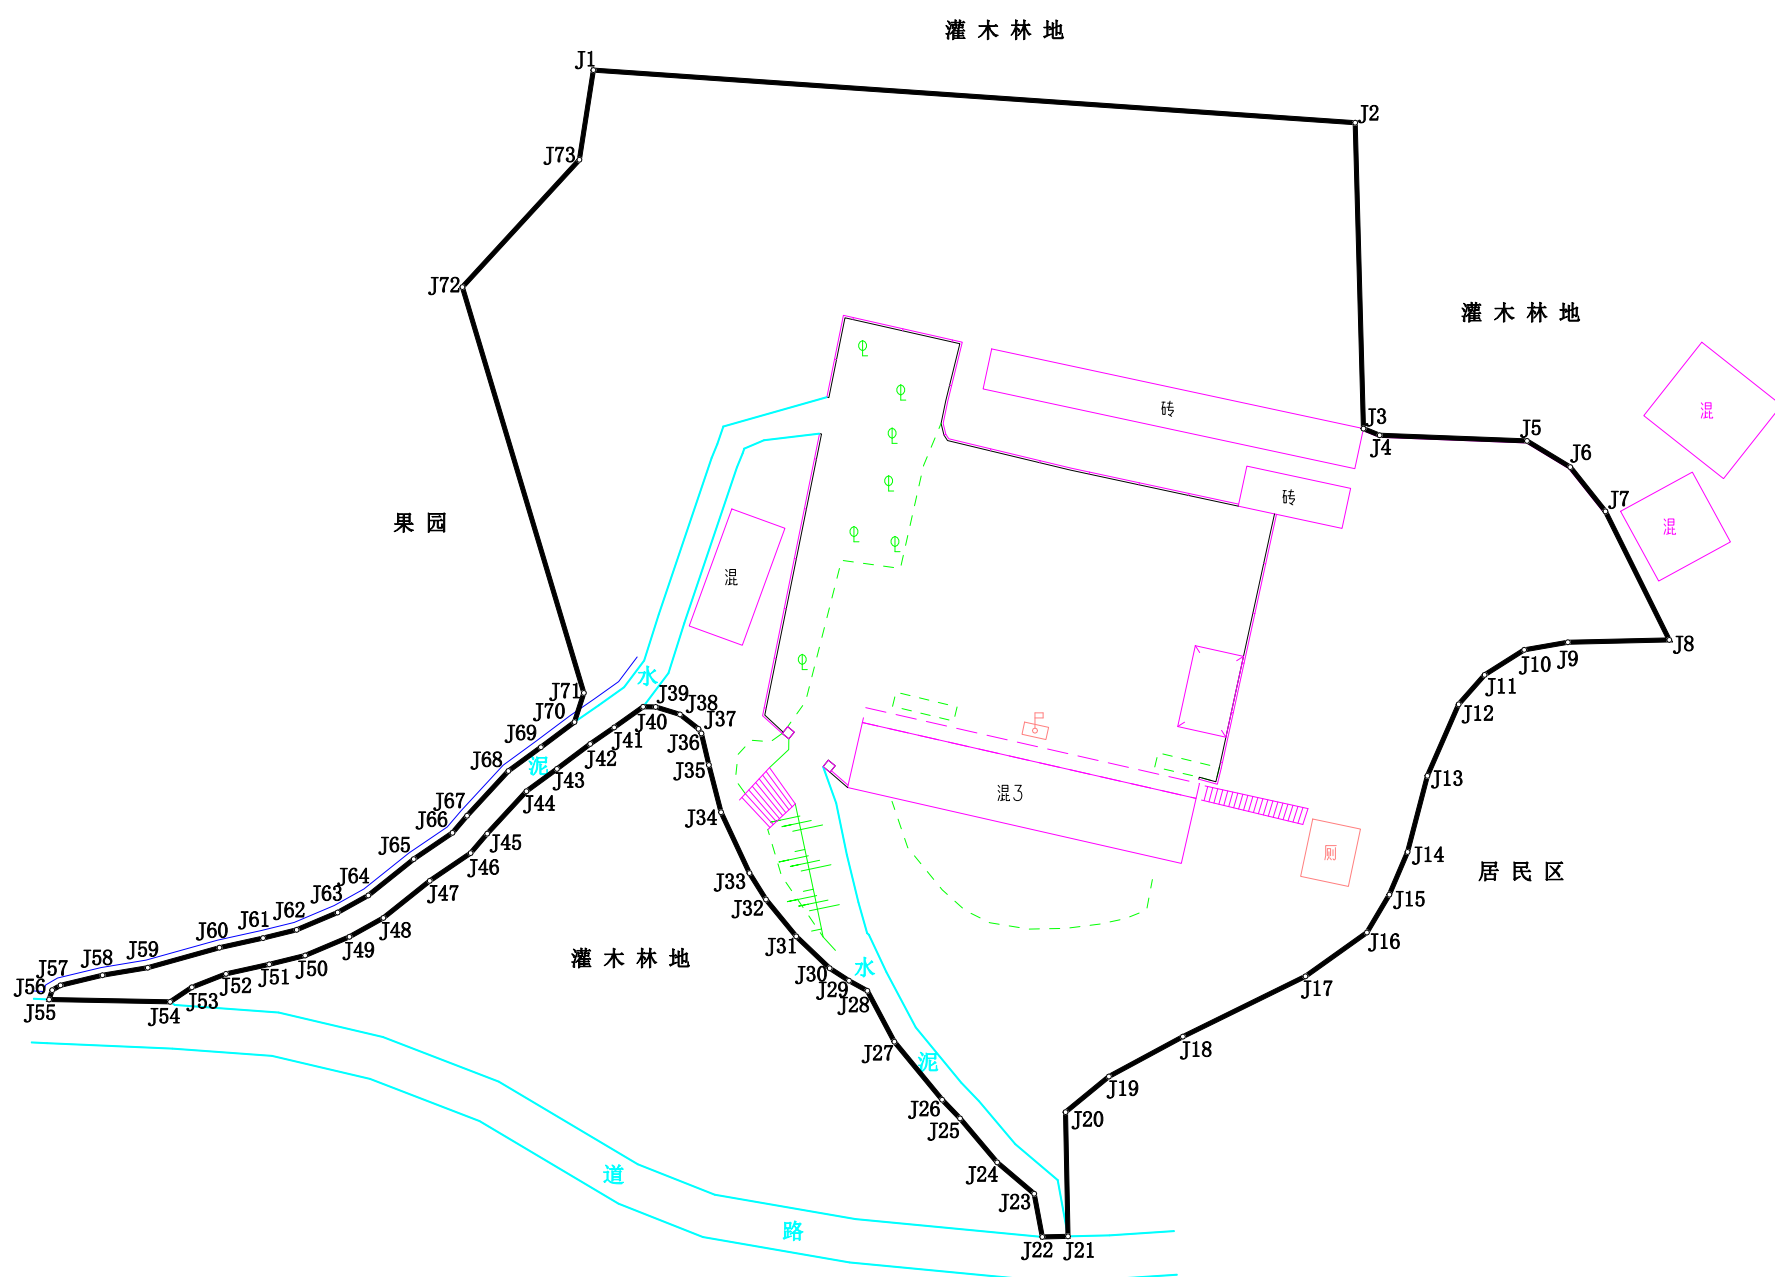

宗地图

单位: m. m²

宗地代码:

土地权利人: 平乐镇中华小学

所在图幅号:

宗地面积: 7809.39

北

平乐县不动产登记中心

2022年09月解析法测绘界址点

1:1200

制图者: 吴莲芳

制图日期: 2022年09月02日

审核者:

审核日期: 2022年09月02日