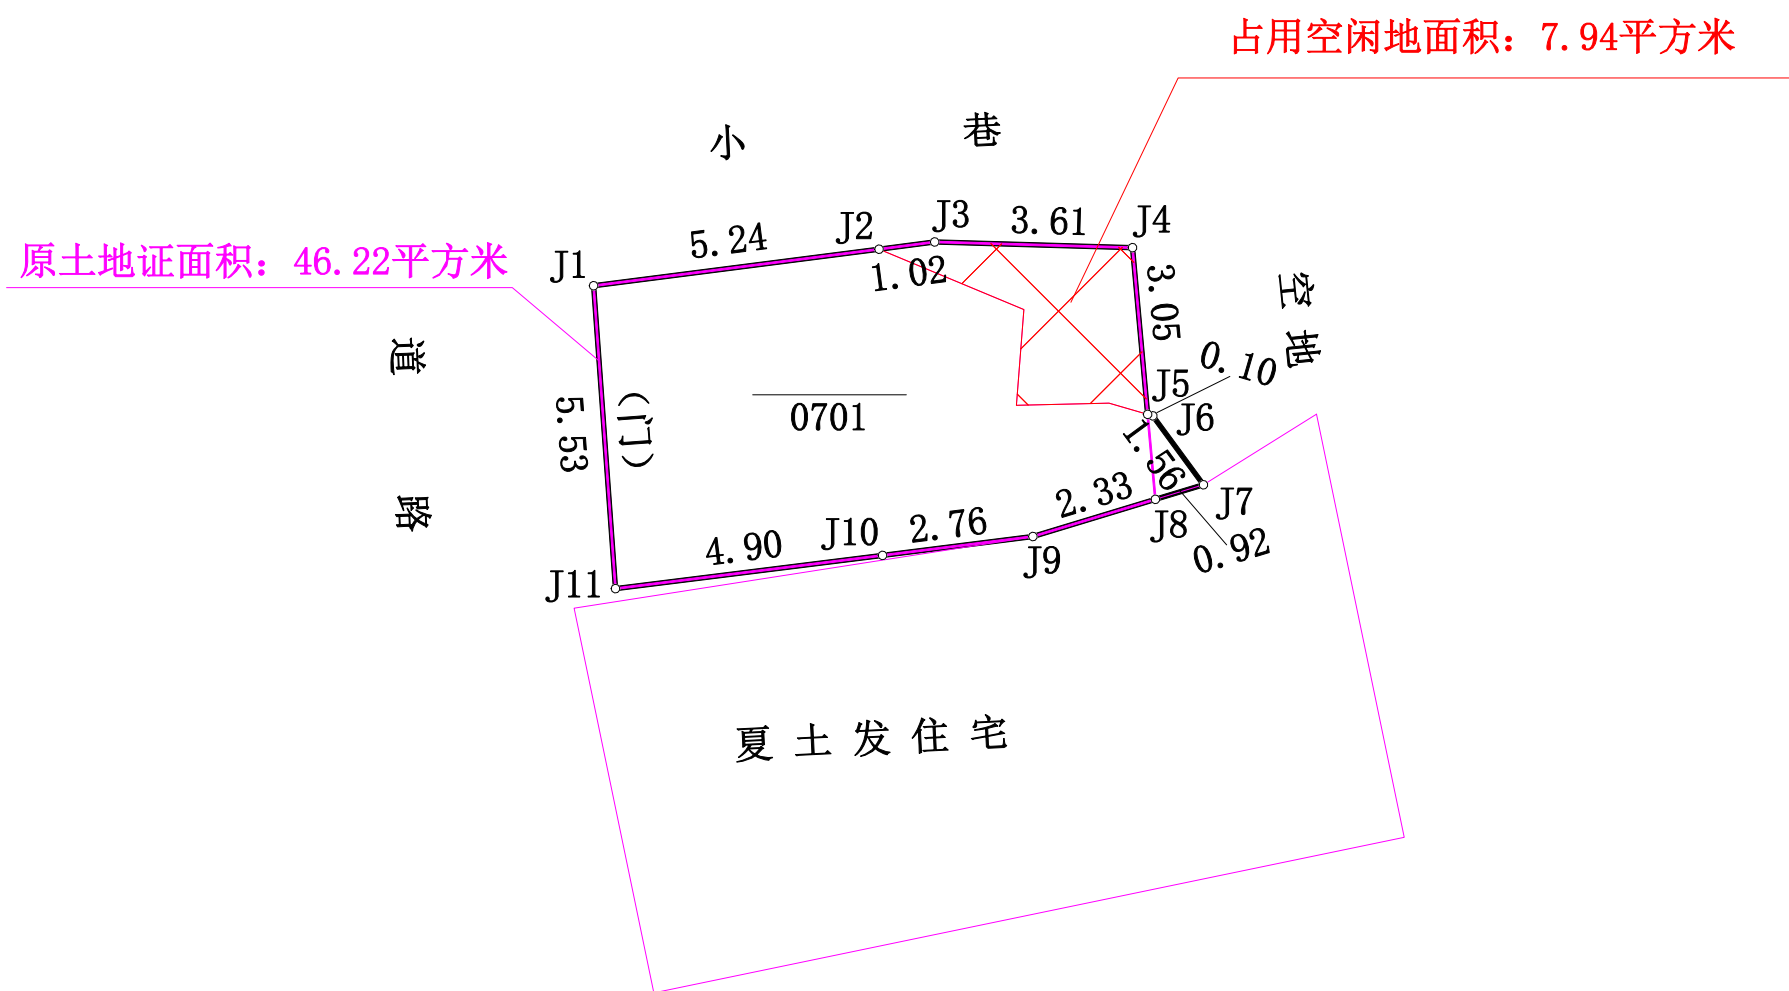

# 宗地 图

单位: m. m<sup>2</sup>

宗地代码:

土地权利人: 彭杨华

所在图幅号:

宗地面积: 54.16

北

### 说明

该宗地原有土地证面积为46.22平方米。  
实际测量面积为54.16平方米。  
其中:  
占用空闲地面积7.94平方米。  
占用原土地证面积46.22平方米,

平乐县不动产登记中心

2022年11月解析法测绘界址点

1:200

制图者: 吴莲芳

制图日期: 2022年11月21日

审核者: