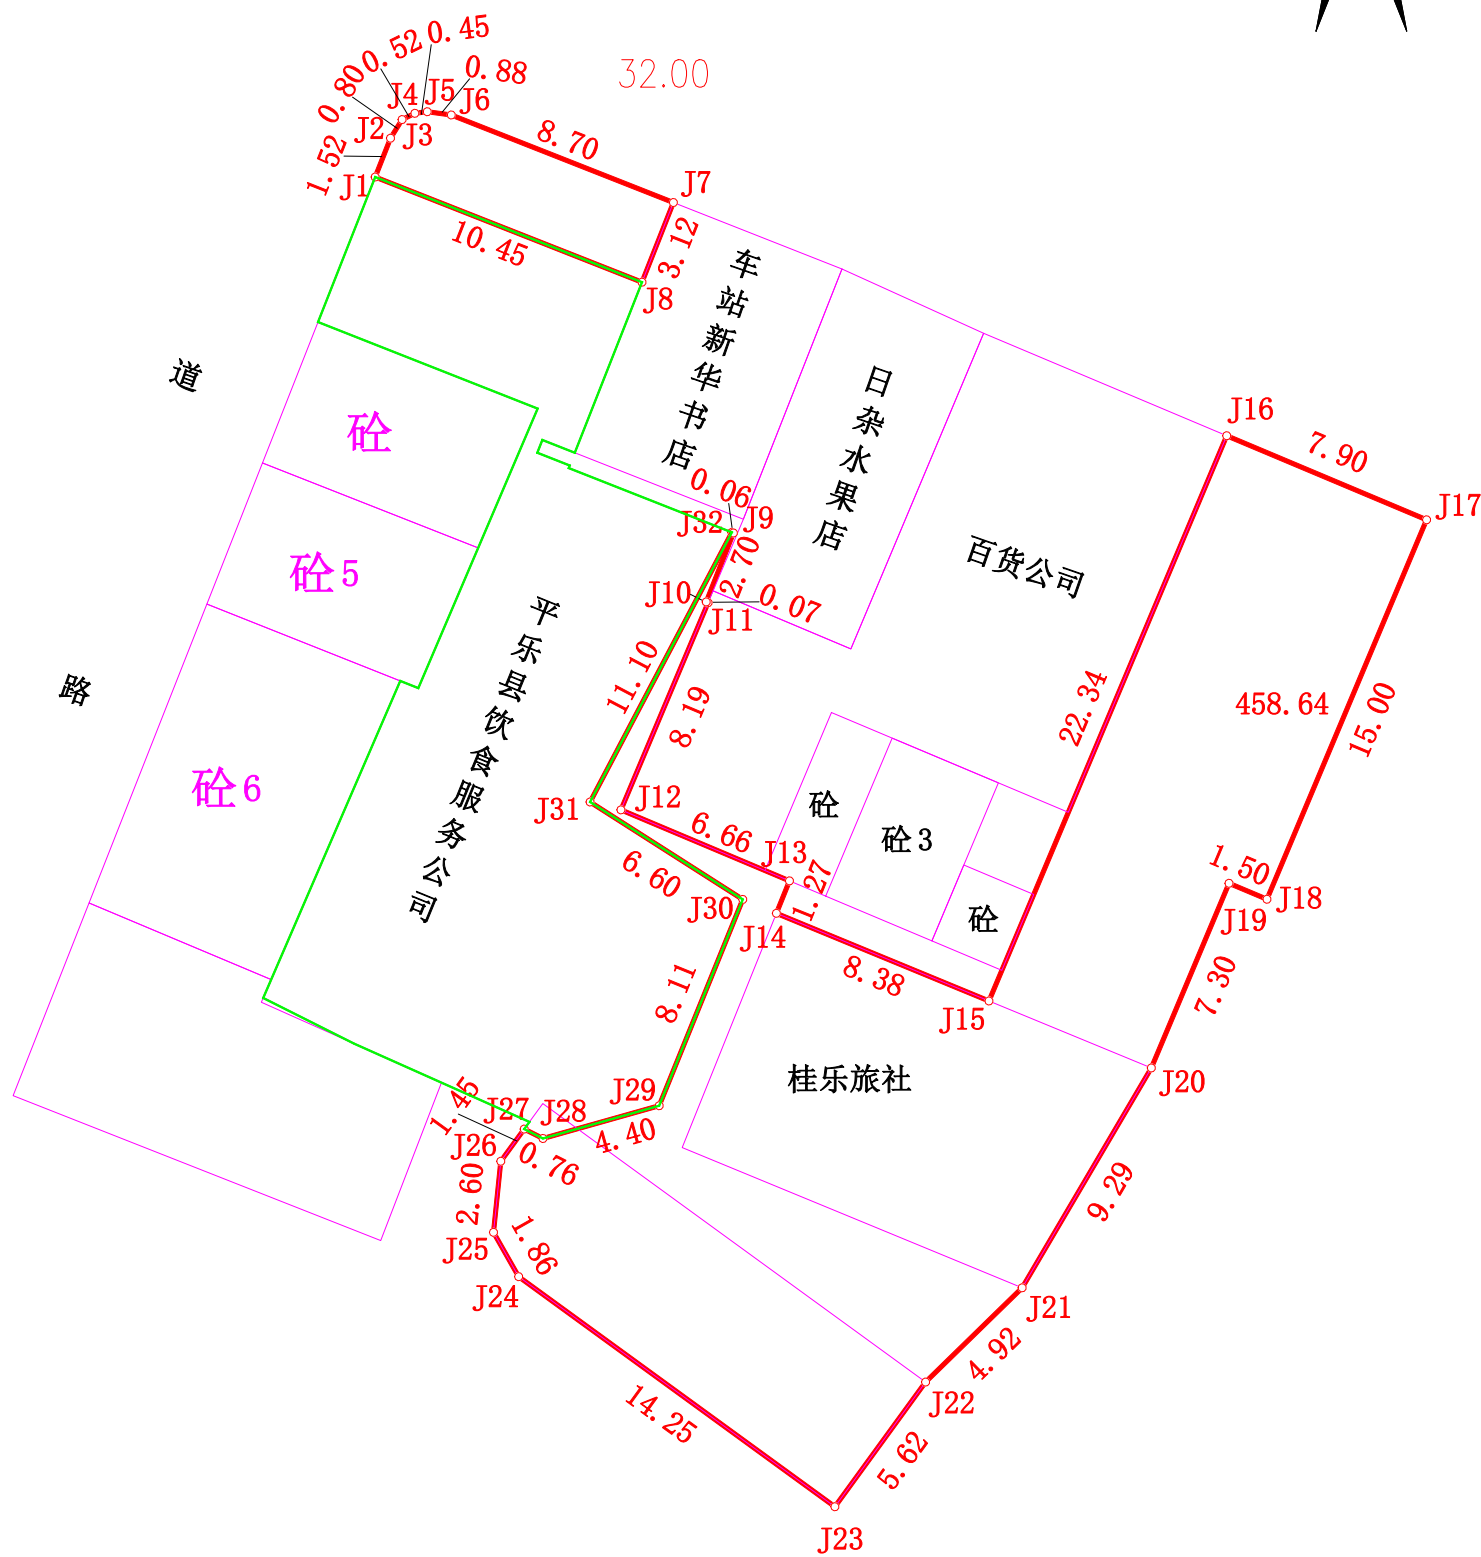

# 宗地 图

单位: m. m<sup>2</sup>

宗地代码:

土地权利人: 平乐县饮食服务公司

所在图幅号:

宗地面积: 490.64

北

平乐县不动产登记中心

2023年02月解析法测绘界址点

1:400

制图者: 吴莲芳

制图日期: 2023年02月20日

审核者: 马敏

审核日期: 2023年02月20日