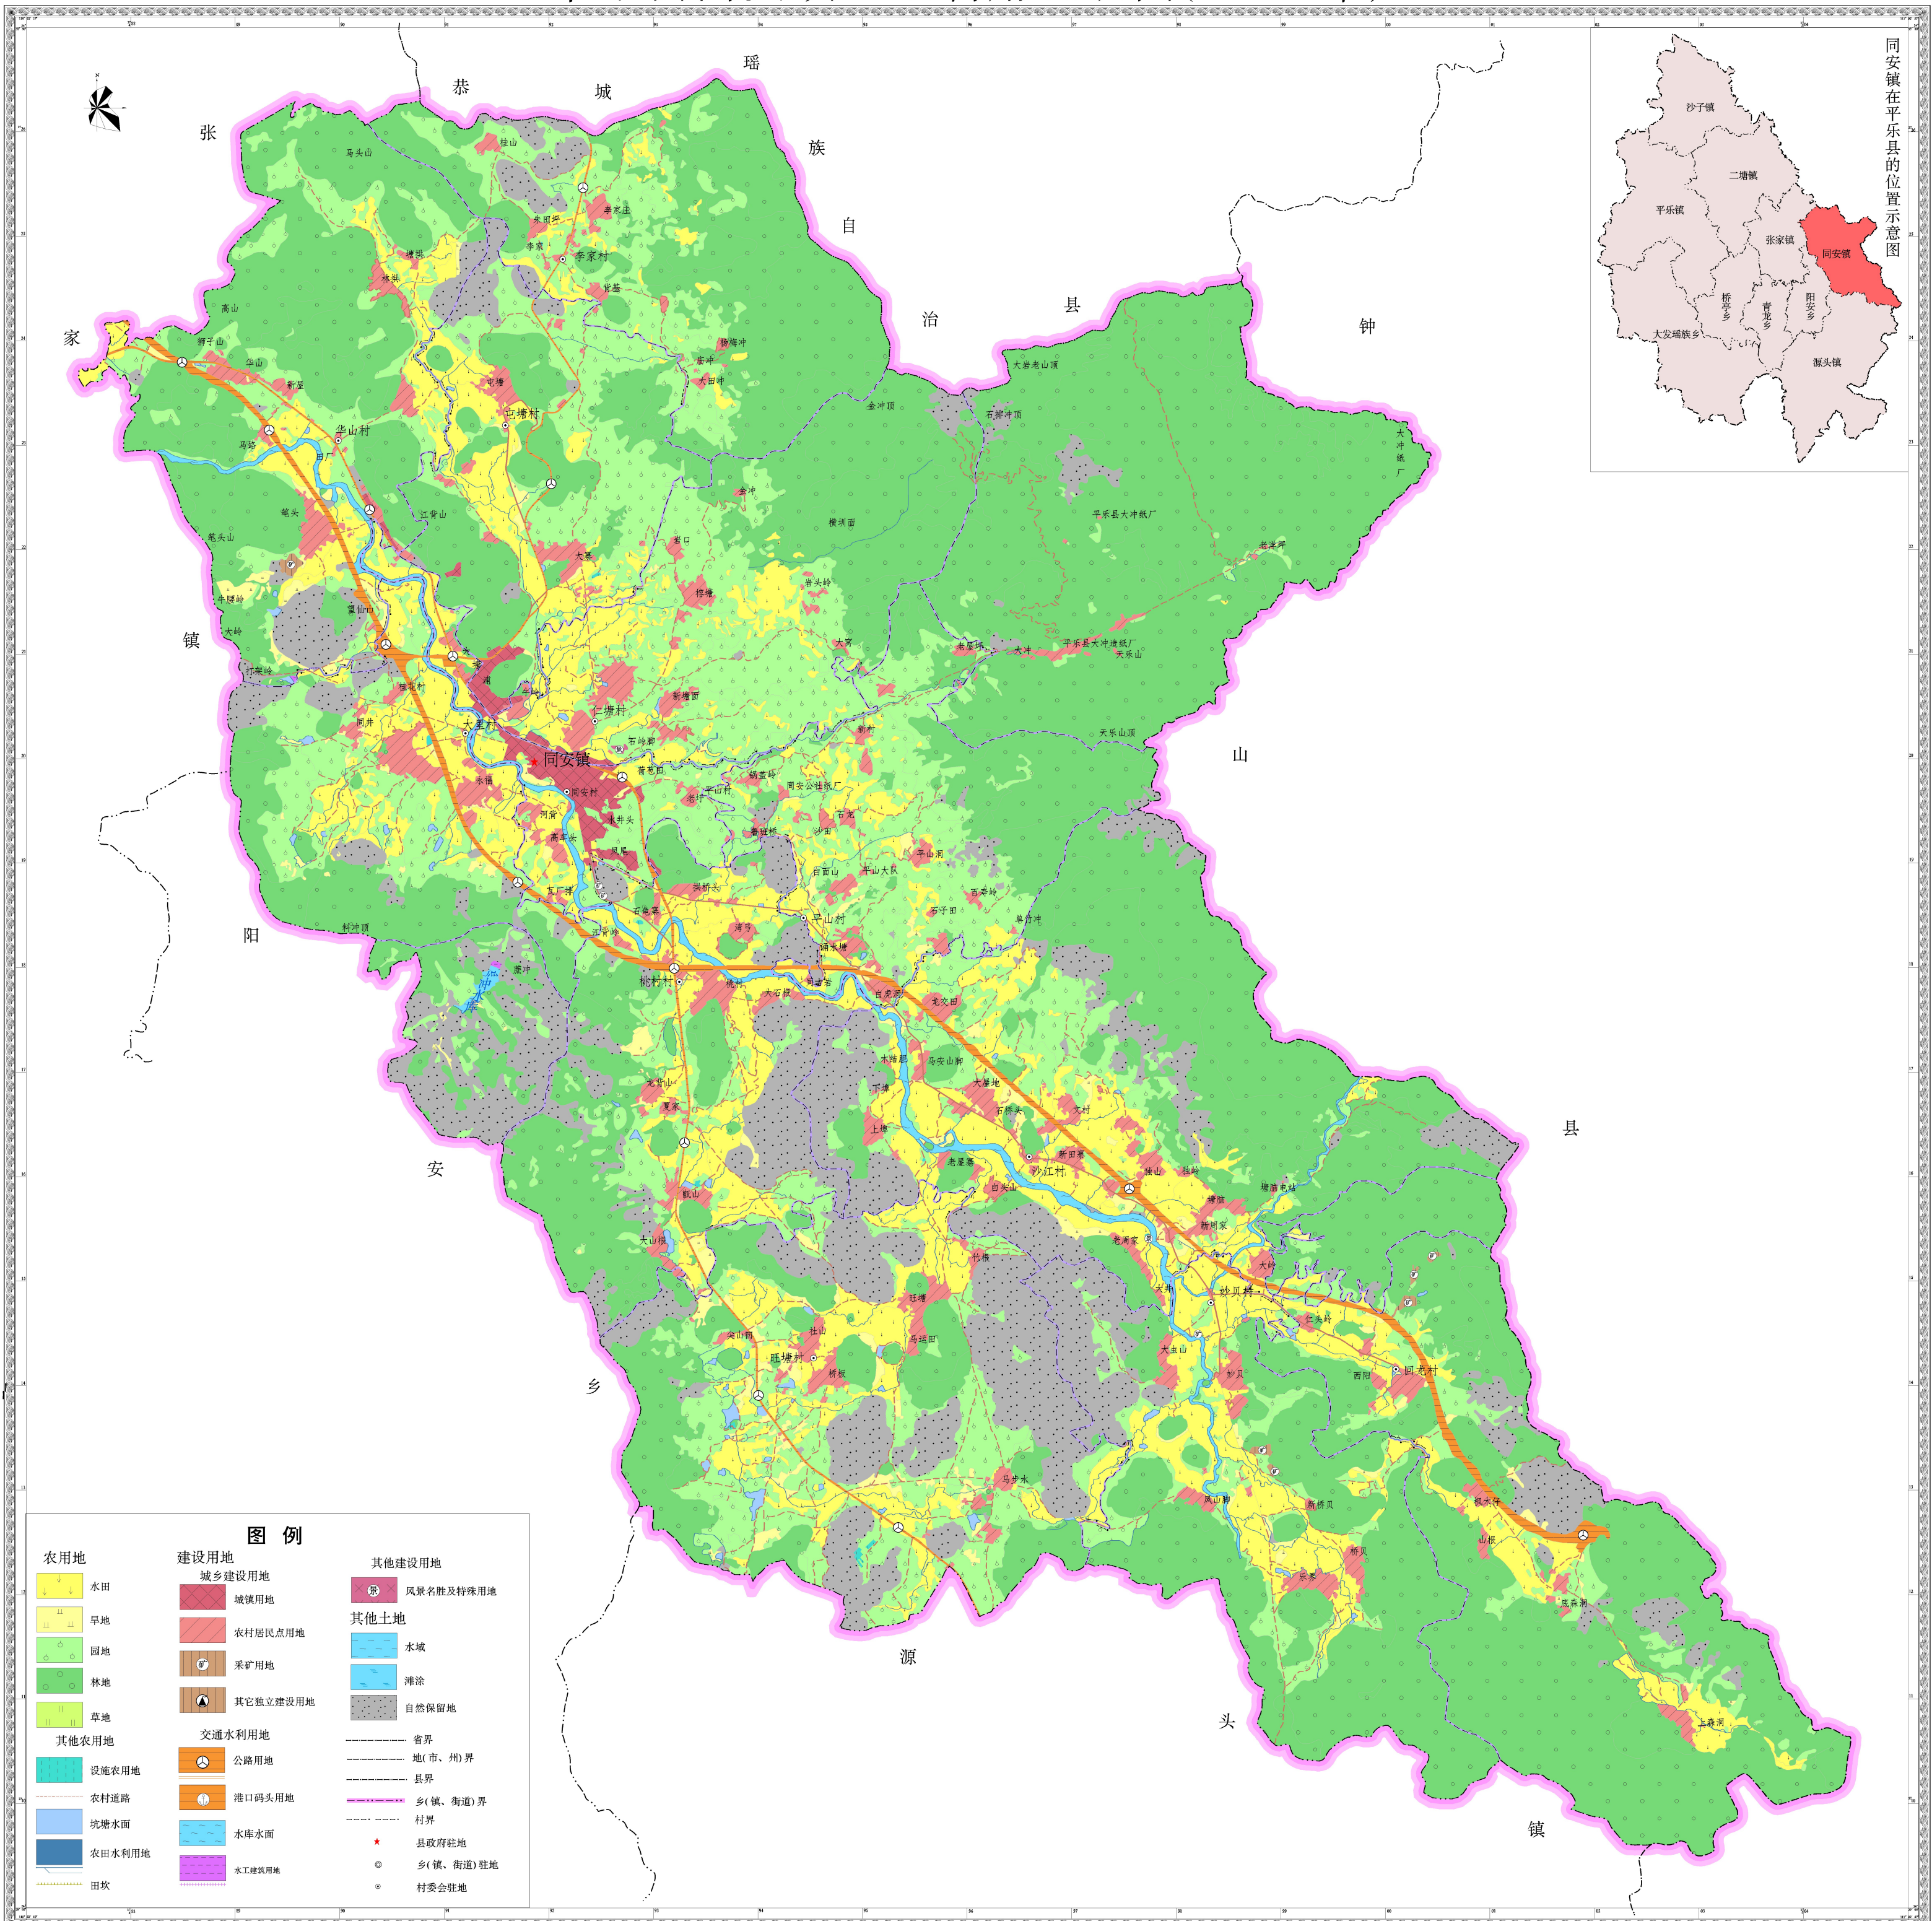

平乐县同安镇土地利用现状图(2013年)

图例

农用地	建设用地	其他建设用地
水田	城乡建设用地	风景名胜及特殊用地
旱地	城镇用地	其他土地
园地	农村居民点用地	水域
林地	采矿用地	滩涂
草地	其它独立建设用地	自然保留地
其他农用地	交通水利用地	省界
设施农用地	公路用地	地(市、州)界
农村道路	港口码头用地	县界
坑塘水面	水库水面	乡(镇、街道)界
农田水利用地	水工建筑用地	村界
田坎		县政府驻地
		乡(镇、街道)驻地
		村委会驻地