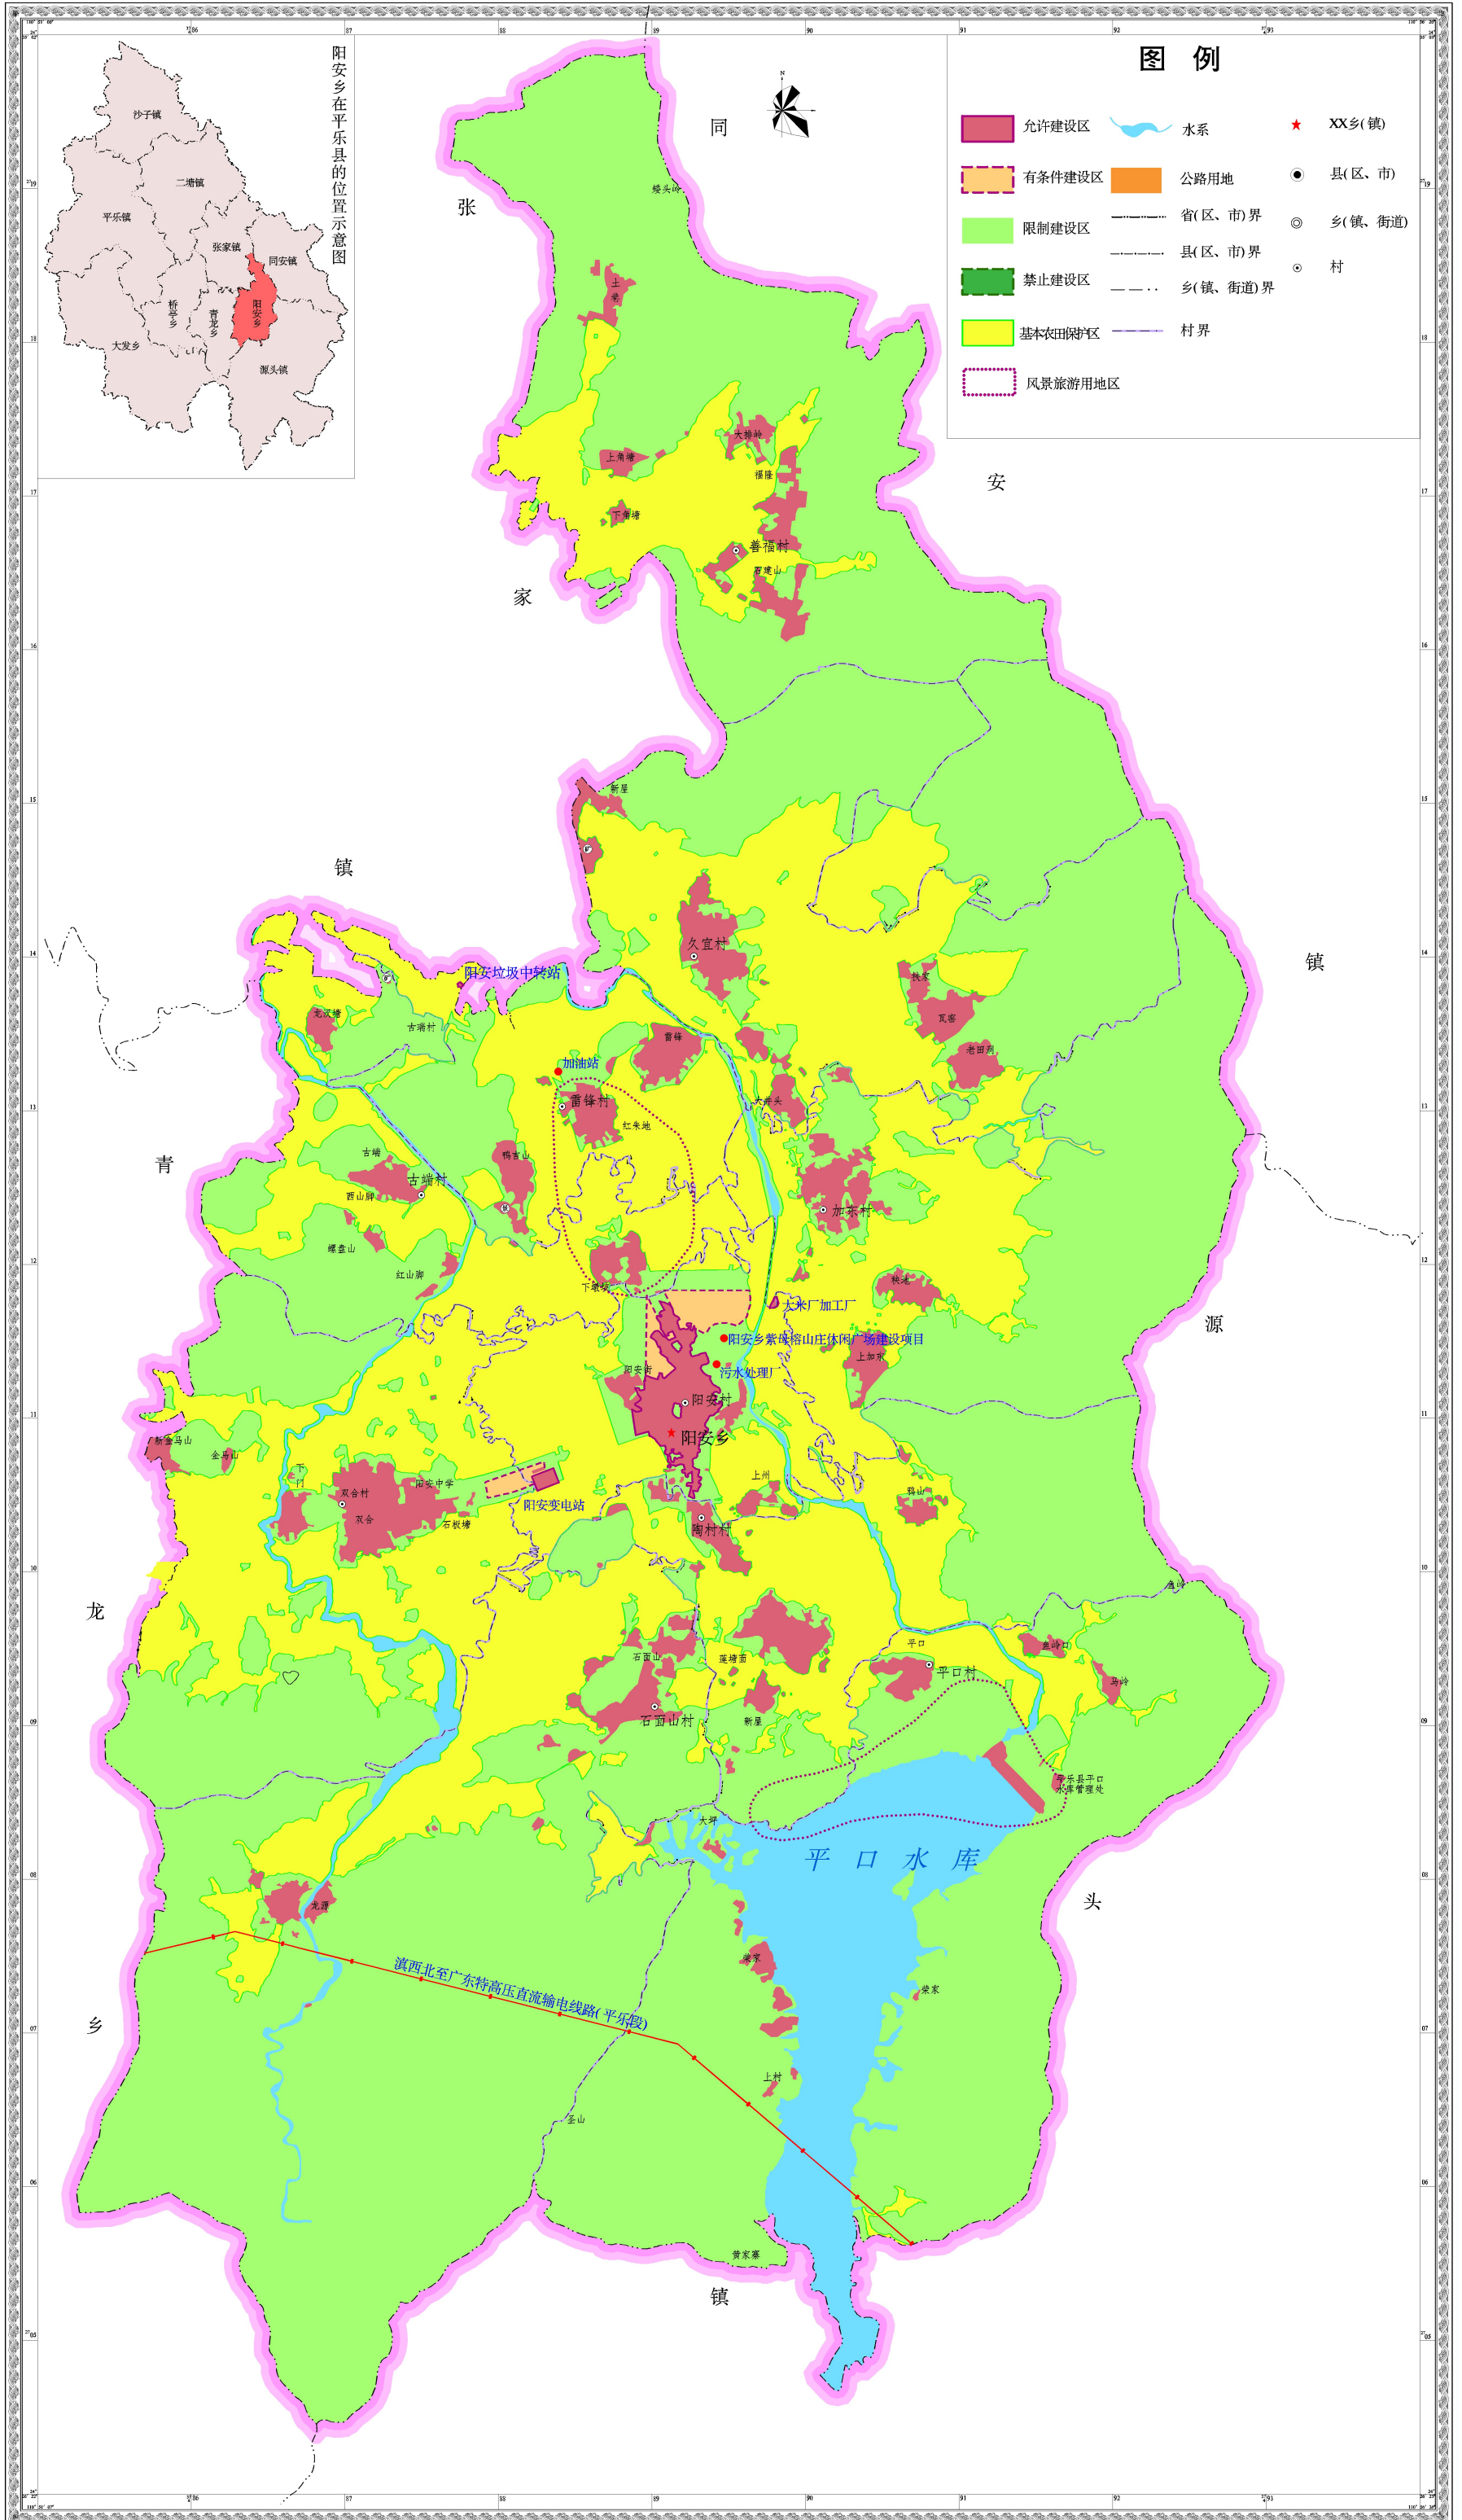

平乐县阳安乡建设用地管制和基本农田保护图(2015年调整)

图例

- 允许建设区
- 有条件建设区
- 限制建设区
- 禁止建设区
- 基本农田保护区
- 风景旅游用地区
- 水系
- 公路用地
- 省(区、市)界
- 县(区、市)界
- 乡(镇、街道)界
- 村界
- ★ XX乡(镇)
- 县(区、市)
- ◎ 乡(镇、街道)
- 村

阳安乡在平乐县的位置示意图