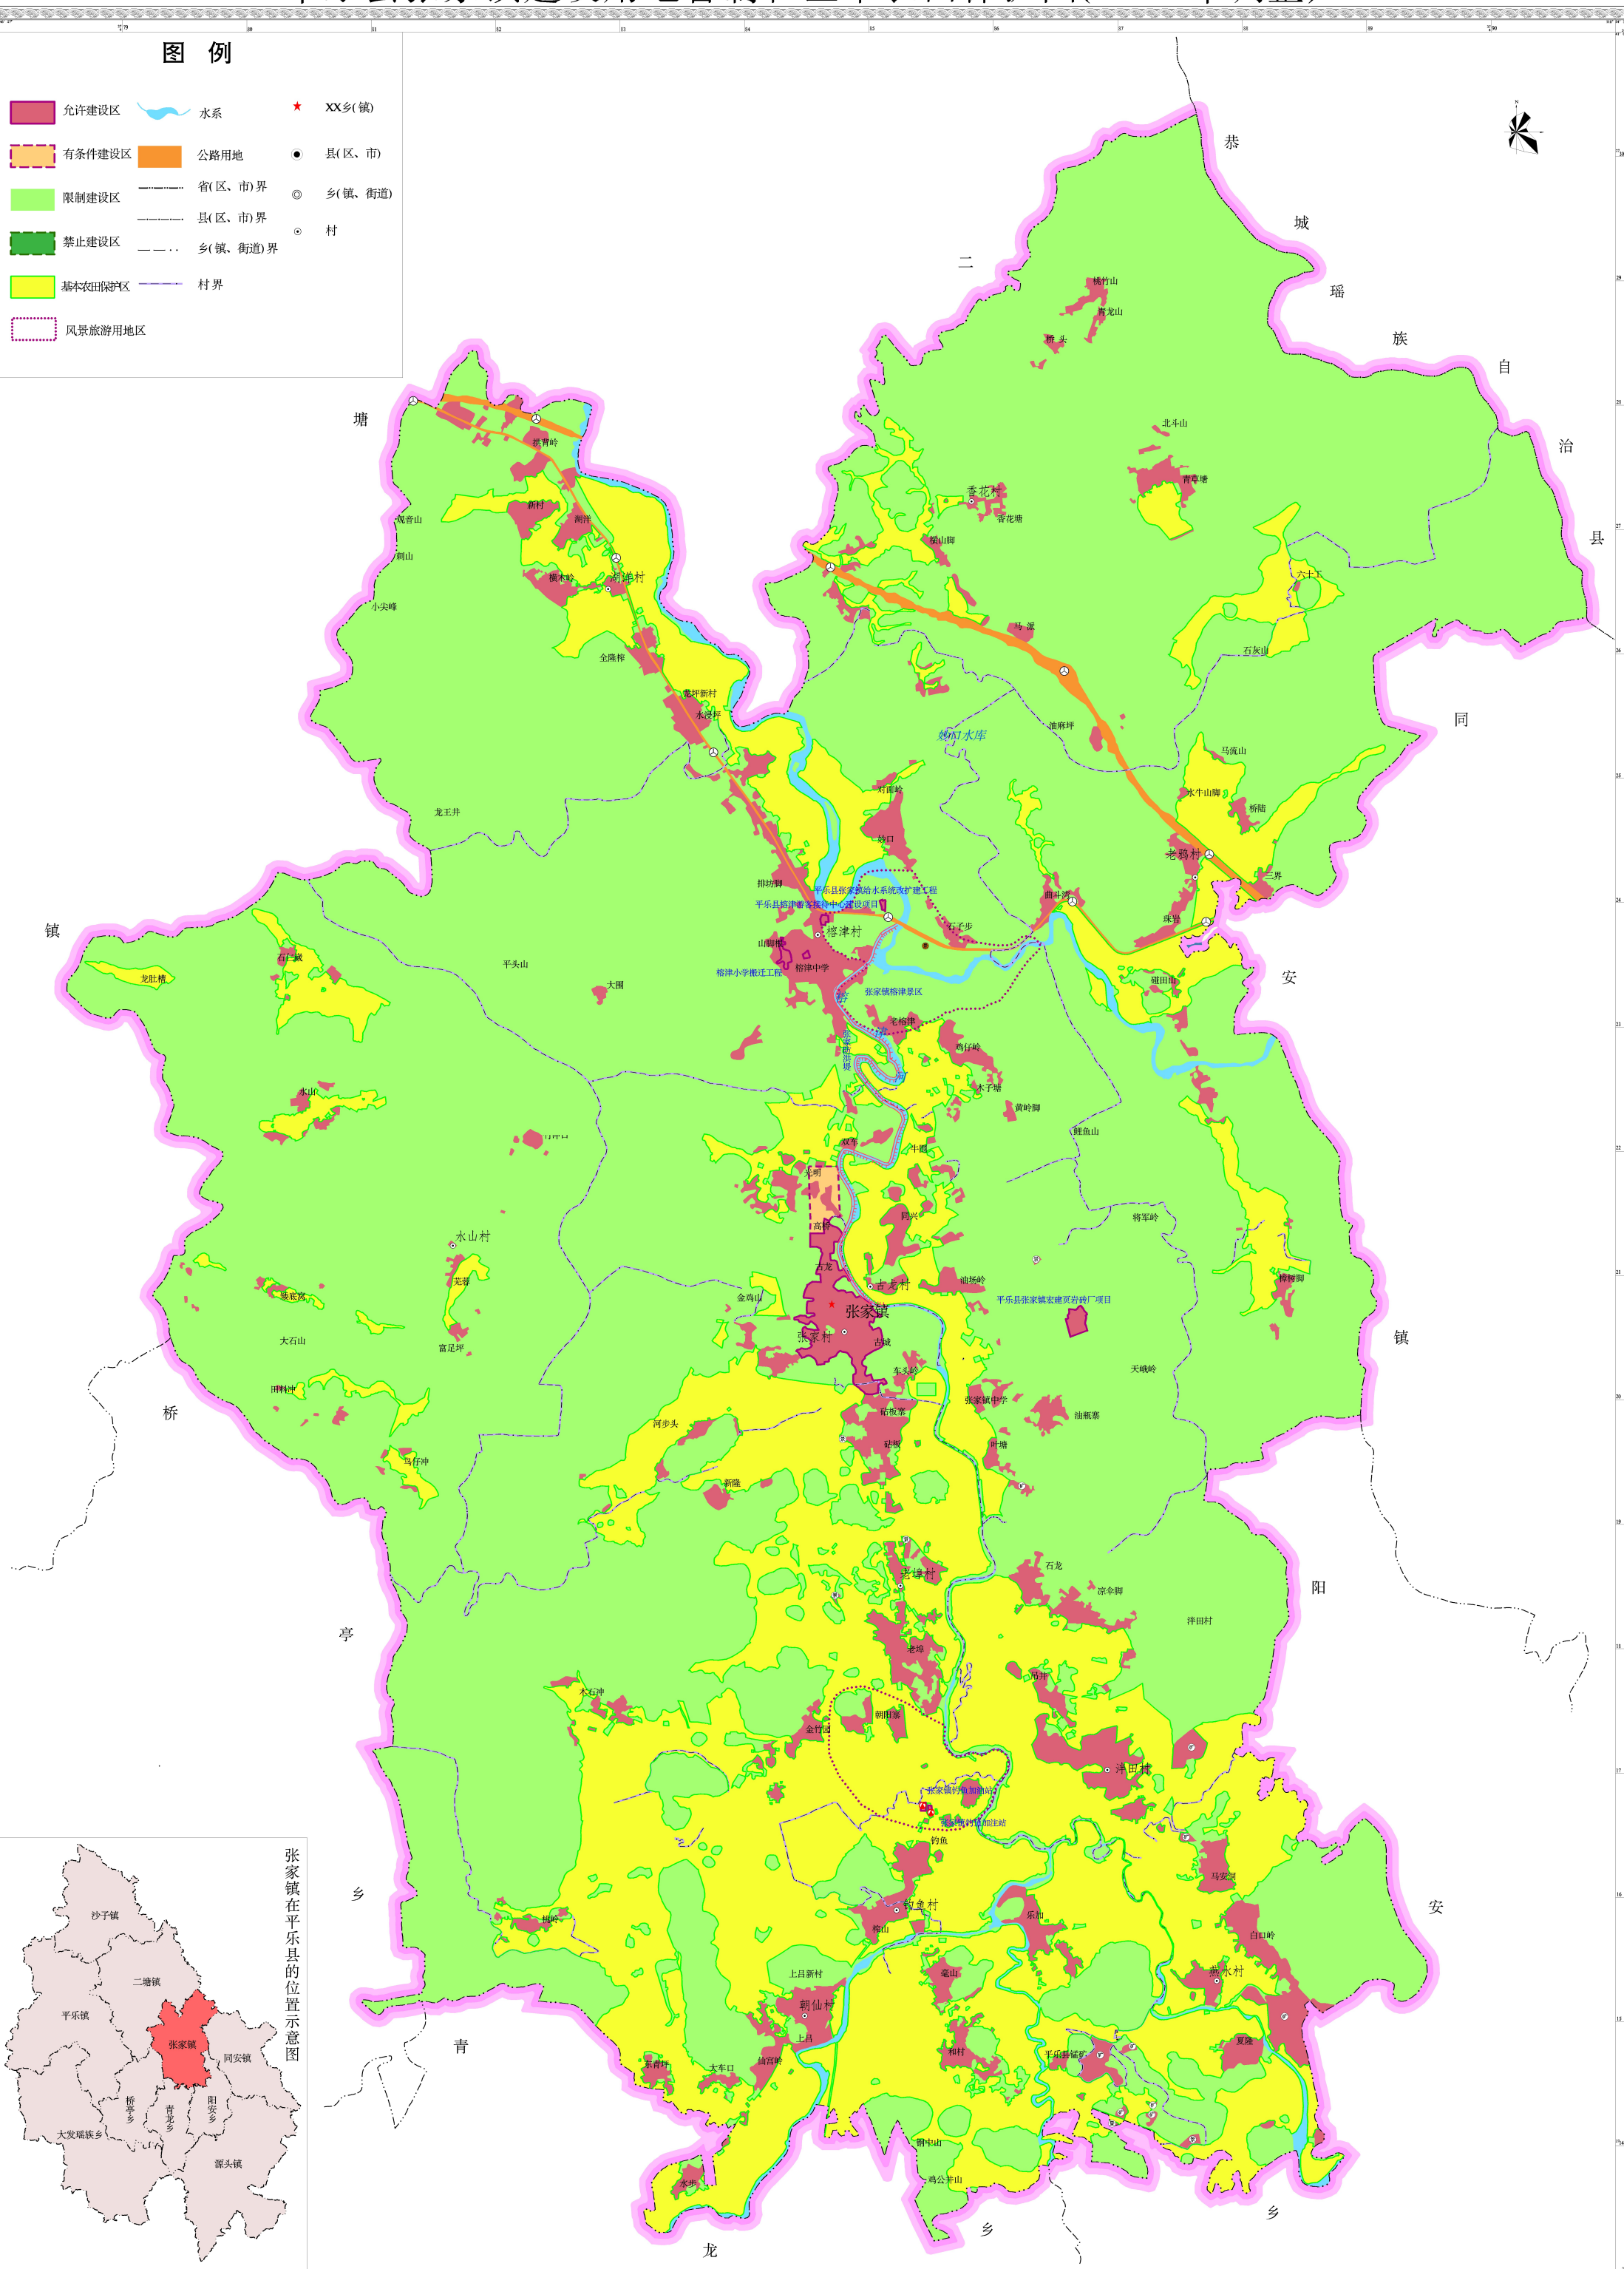

图例

- 允许建设区
- 有条件建设区
- 限制建设区
- 禁止建设区
- 基本农田保护区
- 风景旅游用地区
- 水系
- 公路用地
- 省(区、市)界
- 县(区、市)界
- 乡(镇、街道)界
- 村界
- XX乡(镇)
- 县(区、市)
- 乡(镇、街道)
- 村

张家镇在平乐县的位置示意图